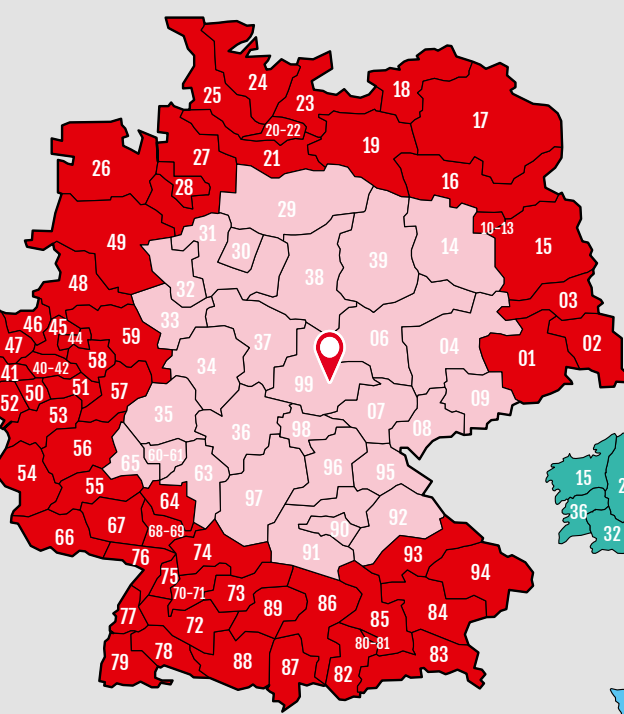

## Plateformes et zones de distribution

TRED 07	07-26-43
TRED 12	09-12-15-19-31-46-48-81-82
TRED 18	18-36-41-45-77 Sud
TRED 25	25-52-54-55-57-67-68-70-88-90
TRED 30	11-13-30-34-66-CORSE
TRED 38	05-38-73-74
TRED 40	32-40-64-65
TRED 49	14-22-28-29-35-37-44-49-50-53-56-61-72-86-91
TRED 59	02-08-51-59-62-80
TRED 60	27-60-75-76-77 Nord-78-92-93-94-95
TRED 71	01-03-10-21-39-42-58-63-69-71-89
TRED 84	04-06-83-84
TRED 85	16-17-23-24-33-47-79-85-87

## Plateformes, adresses et horaires de réception

TRED 07	SAT - ZI chemin de la Zone - 07250 LE POUZIN	8h/12h - 14h/17h30
TRED 12	ROUSSET - 500, rue de la Devèze - Grande ZA 12740 LIOUJIAS	8h30/12h - 14h/17h30
TRED 18	TLM - 2, route de Bourges - 18100 VIERZON	8h30/12h - 14h/17h
TRED 25	ATS - Halle Fret - ZI des Salines - 25480 ÉCOLE VALENTIN	8h30/12h - 14h/17h
TRED 30	TBC30 - 1847, avenue Joliot Curie - 30000 NIMES	8h30/12h - 14h/17h
TRED 38	NCD - 222, route de la Planta - 38690 BIZONNES	8h/12h - 14h/17h30
TRED 40	AZPEITIA - ZI Arriet - 40230 BÉNESSE-MAREMME	8h30/12h - 14h/17h
TRED 49	AGENEAU - 28, bd Gaston Birgé - 49000 ANGERS	8h/12h - 14h/17h
TRED 59	TC59 - ZAC Les Prés Loribes - 59950 AUBY	8h30/17h
TRED 60	TC60 - ZAE le Paradis - 60240 BOUCONVILLERS	8h30/12h - 14h/17h
TRED 71	TC71 - Route de Colaillot 71600 VITRY-EN-CHAROLLAIS	8h/12h - 14h/16h30
TRED 84	PROVOTRANS - 320, avenue du Counoise ZAC du Plan - 84320 ENTRAIQUES-SUR-LA-SORGUE	8h30/12h - 14h/17h30
TRED 85	TBC85 - 2, rue du Pin - ZA des Grands Montains 85110 SAINT-PROUANT	8h30/12h - 14h/17h

# LDD\* - EUROPE

BENELUX - ALLEMAGNE  
SUISSE - ESPAGNE

\*Direct Home Delivery

PF	CP BELGIQUE LUXEMBOURG
TRED NL-66	10-49
TRED NL-66	50-51, 53, 55-56, 60-62, 64-71, 73, 75-80, 82-99, LUX

PF	CP PAYS-BAS
TRED NL-66	10, 12-13, 24, 28-30, 33-42, 48-60, 65-74, 80-82
TRED NL-66	11, 14-23, 25-27, 31-32, 43-47, 61-64, 75-79, 83-99