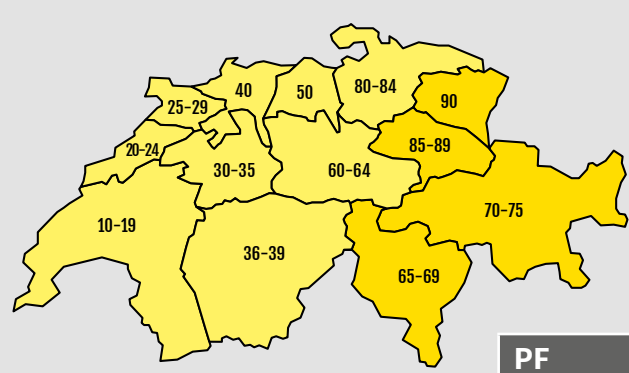

## Plateformes et zones de distribution

TRED 07	07-26-43
TRED 12	09-12-15-19-31-46-48-81-82
TRED 18	18-36-41-45-77 Sud
TRED 25	25-52-54-55-57-67-68-70-88-90
TRED 30	11-13-30-34-66-CORSE
TRED 38	05-38-73-74
TRED 40	32-40-64-65
TRED 49	14-22-28-29-35-37-44-49-50-53-56-61-72-86-91
TRED 59	02-08-51-59-62-80
TRED 60	27-60-75-76-77 Nord-78-92-93-94-95
TRED 71	01-03-10-21-39-42-58-63-69-71-89
TRED 84	04-06-83-84
TRED 85	16-17-23-24-33-47-79-85-87

# LDD\* - EUROPE

BENELUX - ALLEMAGNE  
SUISSE - ESPAGNE

\*Direct Home Delivery

PF	CP BELGIQUE LUXEMBOURG
TRED NL-66	10-49
TRED NL-66	50-51, 53, 55-56, 60-62, 64-71, 73, 75-80, 82-99, LUX

PF	CP PAYS-BAS
TRED NL-66	10, 12-13, 24, 28-30, 33-42, 48-60, 65-74, 80-82
TRED NL-66	11, 14-23, 25-27, 31-32, 43-47, 61-64, 75-79, 83-99

PF	CP ALLEMAGNE
TRED D-99	04, 06-09, 14, 29-39, 60-61, 63-65, 90-92, 95-99
TRED D-99	01-03, 10-13, 15-28, 40-42, 44-59, 66-67, 68-69, 70-72, 79-89, 93-94

PF	CP SUISSE
TRED FR-38	10-64, 80-84
TRED FR-38	65-75, 85-90