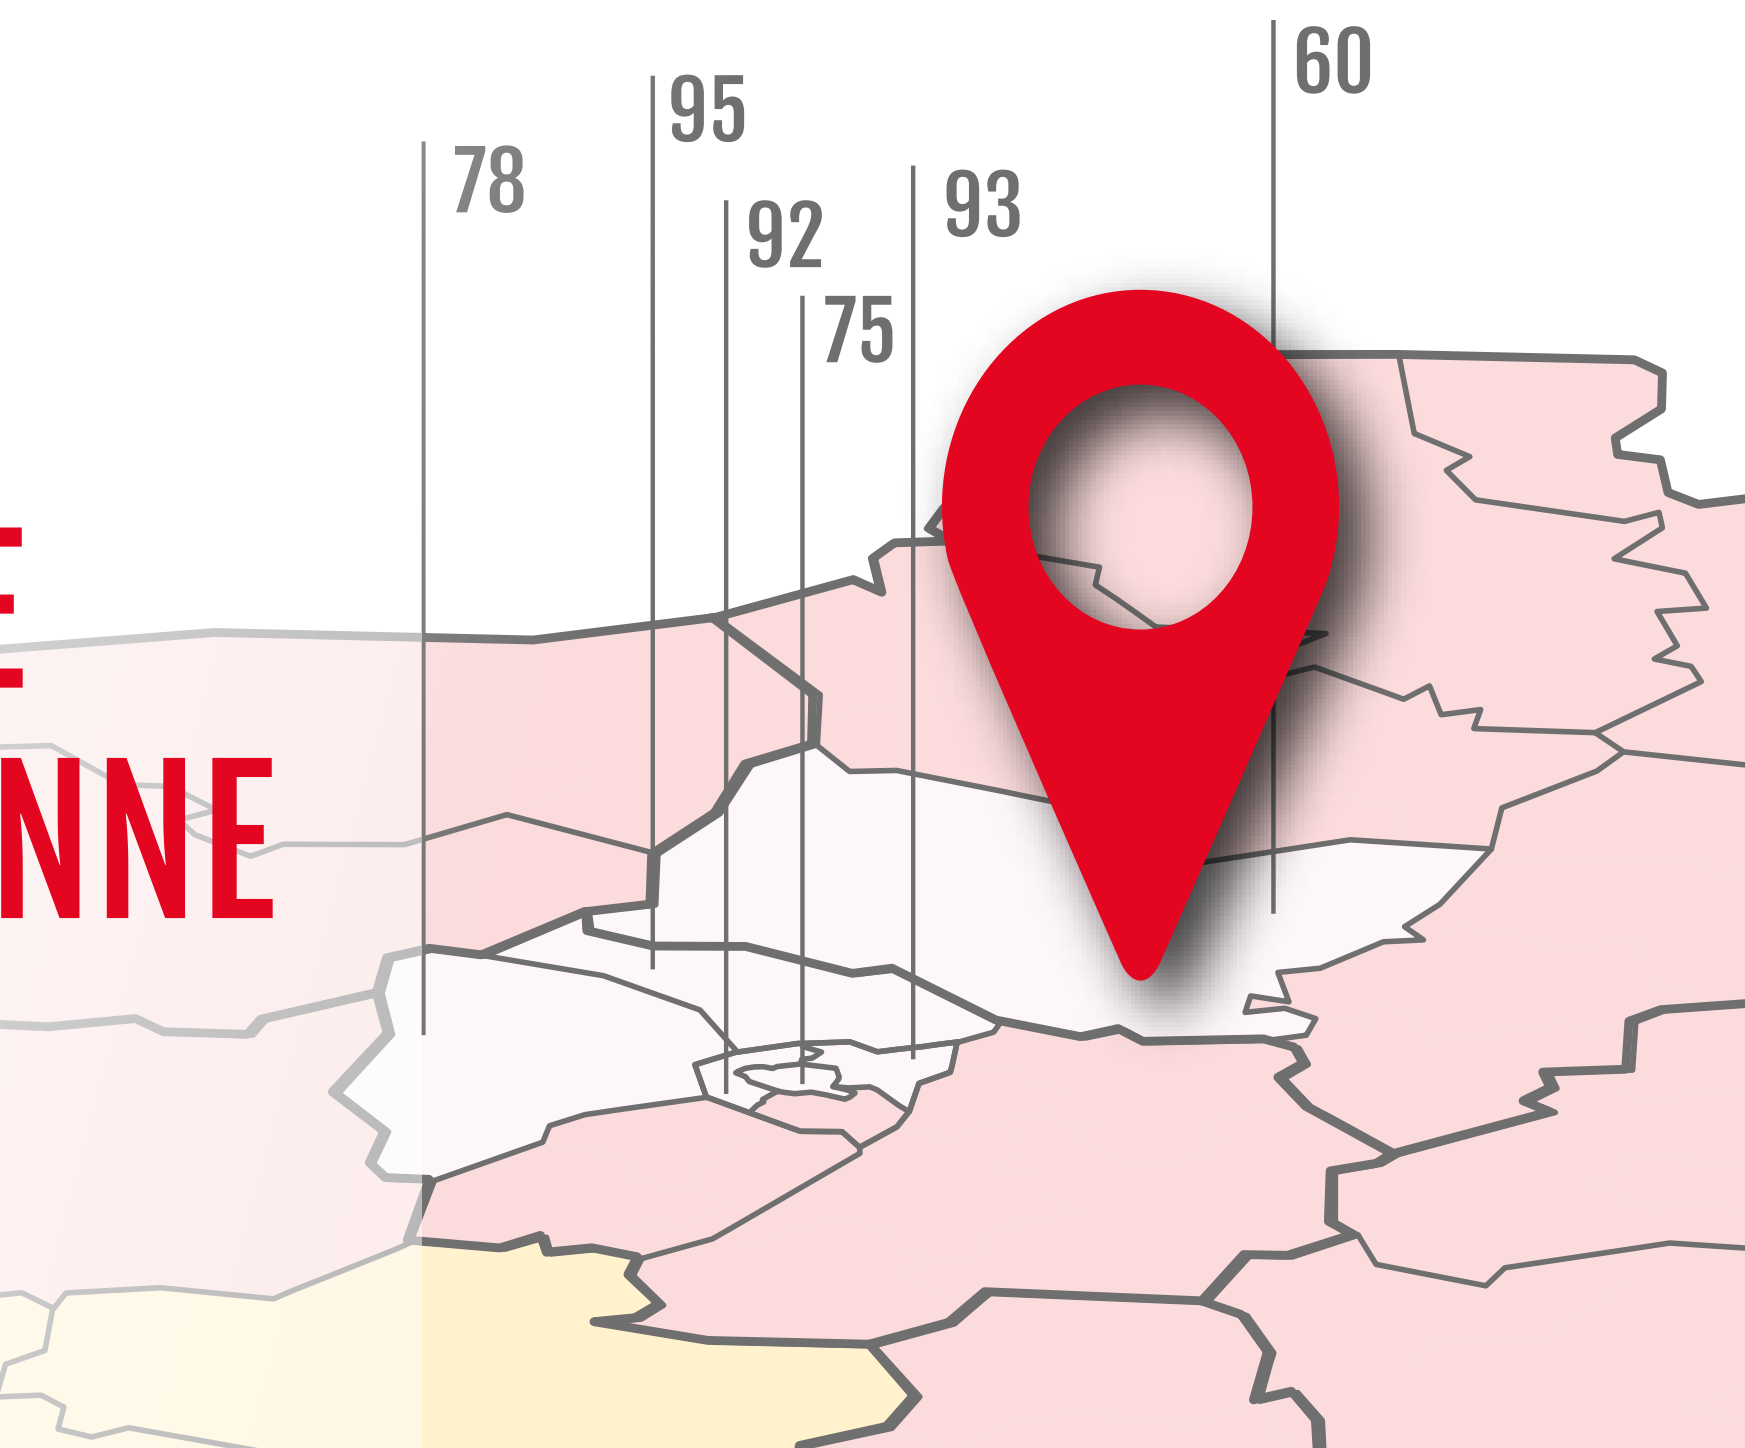

Tred Chariot

continue d'écrire l'histoire...

AU PLUS PRÈS DU BESOIN

Pour répondre à la forte
croissance LDD*,

OUVERTURE D'UNE PLATEFORME EN RÉGION PARISIENNE

À PARTIR DU 15/04/2019

ÉQUIPEMENT :

4 city, 1 cart city, 4 porteurs,
2 semi-remorques,
2 chariots embarqués.

SURFACE :

2000m² intérieurs + 500m² extérieurs.

*LIVRAISON DIRECTE À DOMICILE

TRED CHARIOT	DÉPARTEMENTS
TRED 59	02-08-10-27-28-51-52-54-55-57-59-62-67-68-70-76-77-80-88-89-90-91-94
TRED 60	60-75-78-92-93-95
TRED 49	14-22-29-35-37-44-49-50-53-56-61-72-79-85-86
TRED 18	18-36-41-45
TRED 85	16-17-24-32-33-40-47-64-65-87
TRED 71	01-03-15-19-21-23-25-39-42-43-58-63-69-71
TRED 38	05-38-73-74
TRED 07	07-26
TRED 12	09-12-31-46-48-81- 82
TRED 30	11-13-30-34-66-84
TRED 84	04-06-83