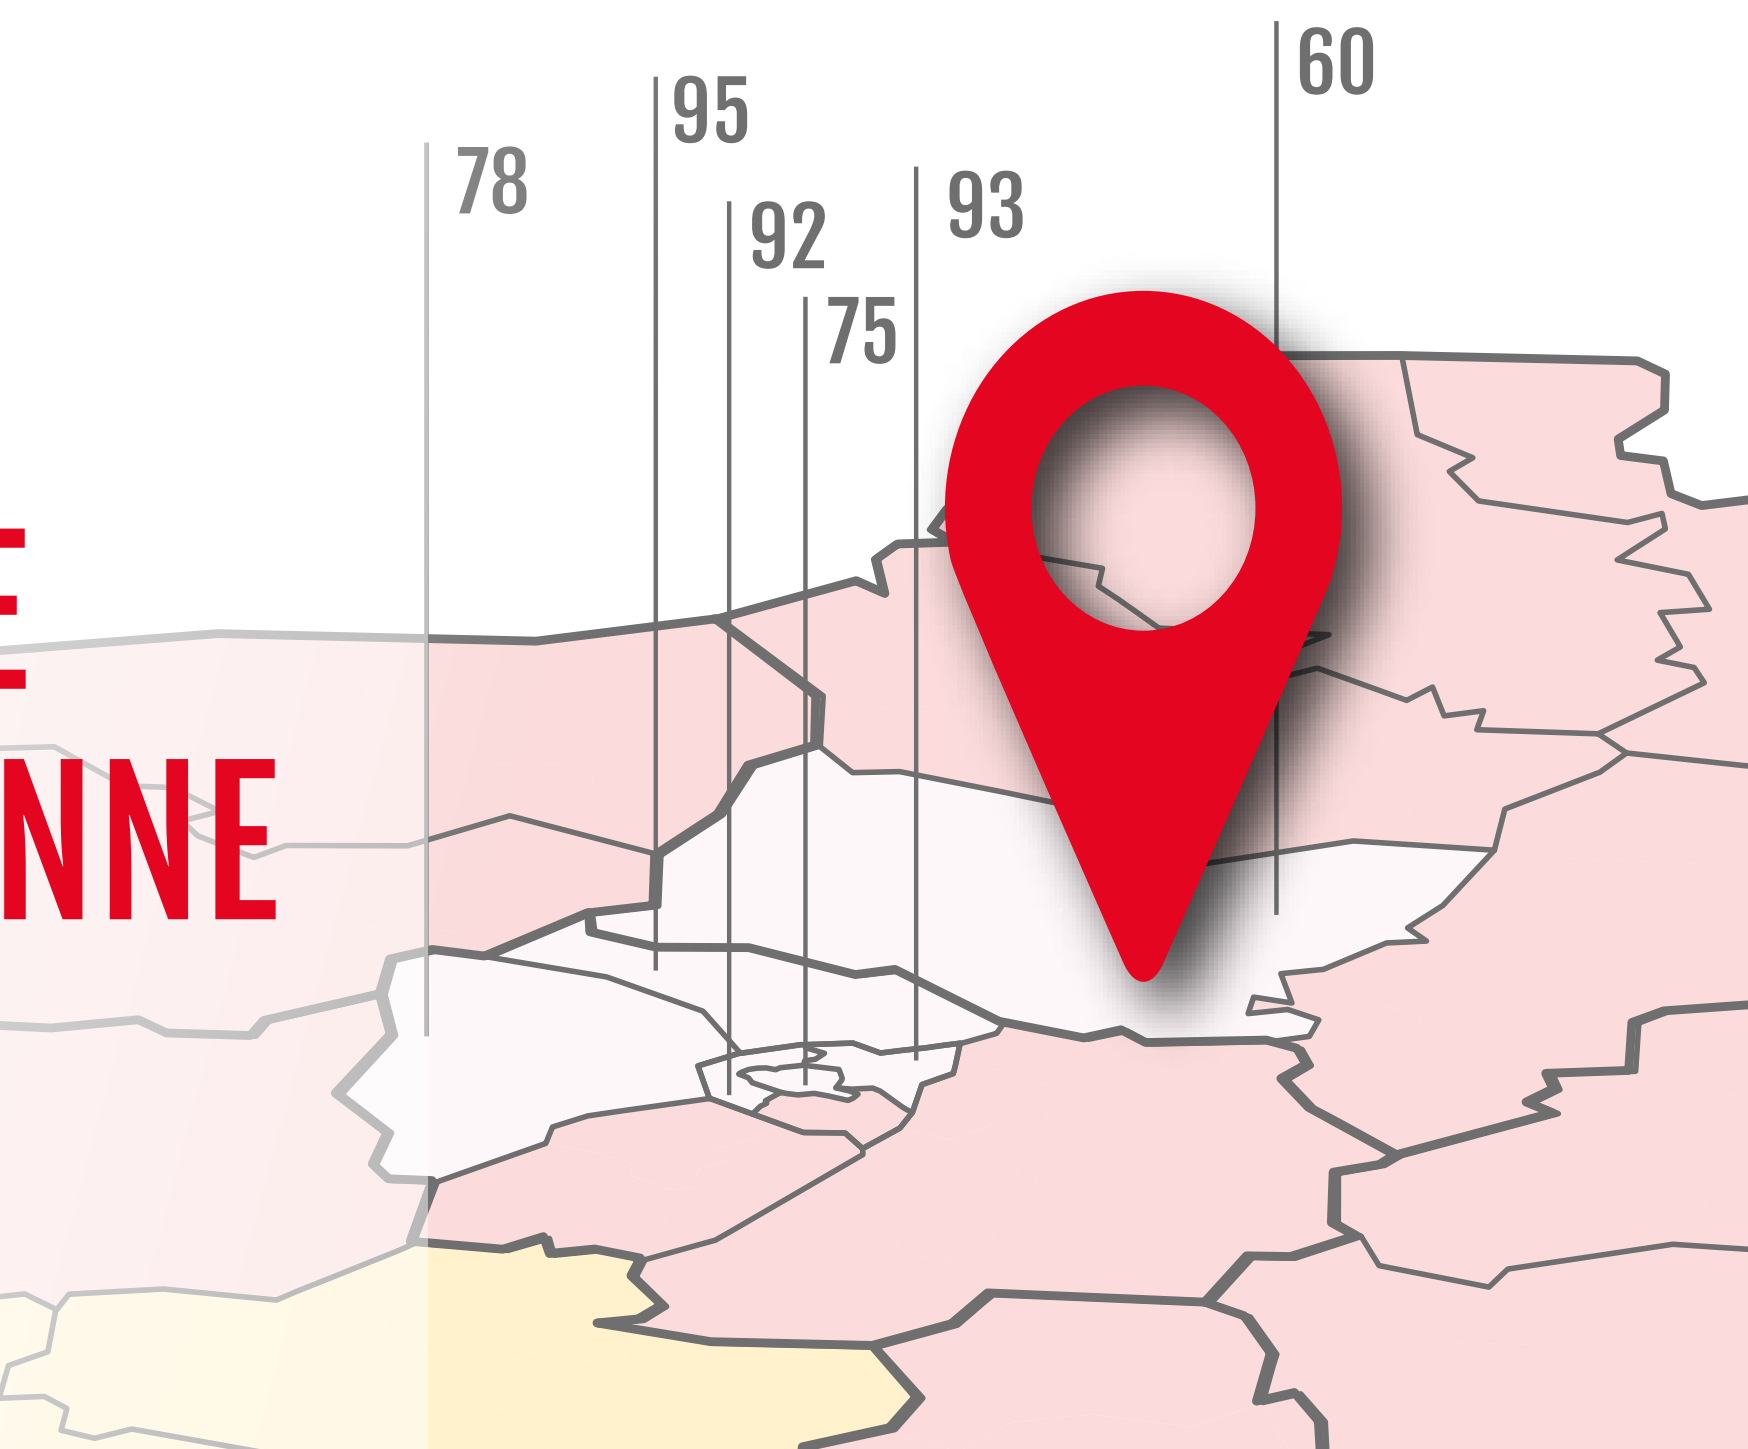

Tred Chariot

continue d'écrire l'histoire...

AU PLUS PRÈS DU BESOIN

Pour répondre à la forte
croissance LDD*,

OUVERTURE D'UNE PLATEFORME EN RÉGION PARISIENNE

À PARTIR DU 15/04/2019

ÉQUIPEMENT :

4 city, 1 cart city, 4 porteurs,
2 semi-remorques,
2 chariots embarqués.

SURFACE :

2000m² intérieurs + 500m² extérieurs.

*LIVRAISON DIRECTE À DOMICILE

TRED CHARIOT	DÉPARTEMENTS
TRED 59	02-08-10-27-28-51-52-54-55-57-59-62-67-68-70-76-77-80-88-89-90-91-94
TRED 60	60-75-78-92-93-95
TRED 49	14-22-29-35-37-44-49-50-53-56-61-72-79-85-86
TRED 18	18-36-41-45
TRED 85	16-17-24-32-33-40-47-64-65-87
TRED 71	01-03-15-19-21-23-25-39-42-43-58-63-69-71
TRED 38	05-38-73-74
TRED 07	07-26
TRED 12	09-12-31-46-48-81- 82
TRED 30	11-13-30-34-66-84
TRED 84	04-06-83